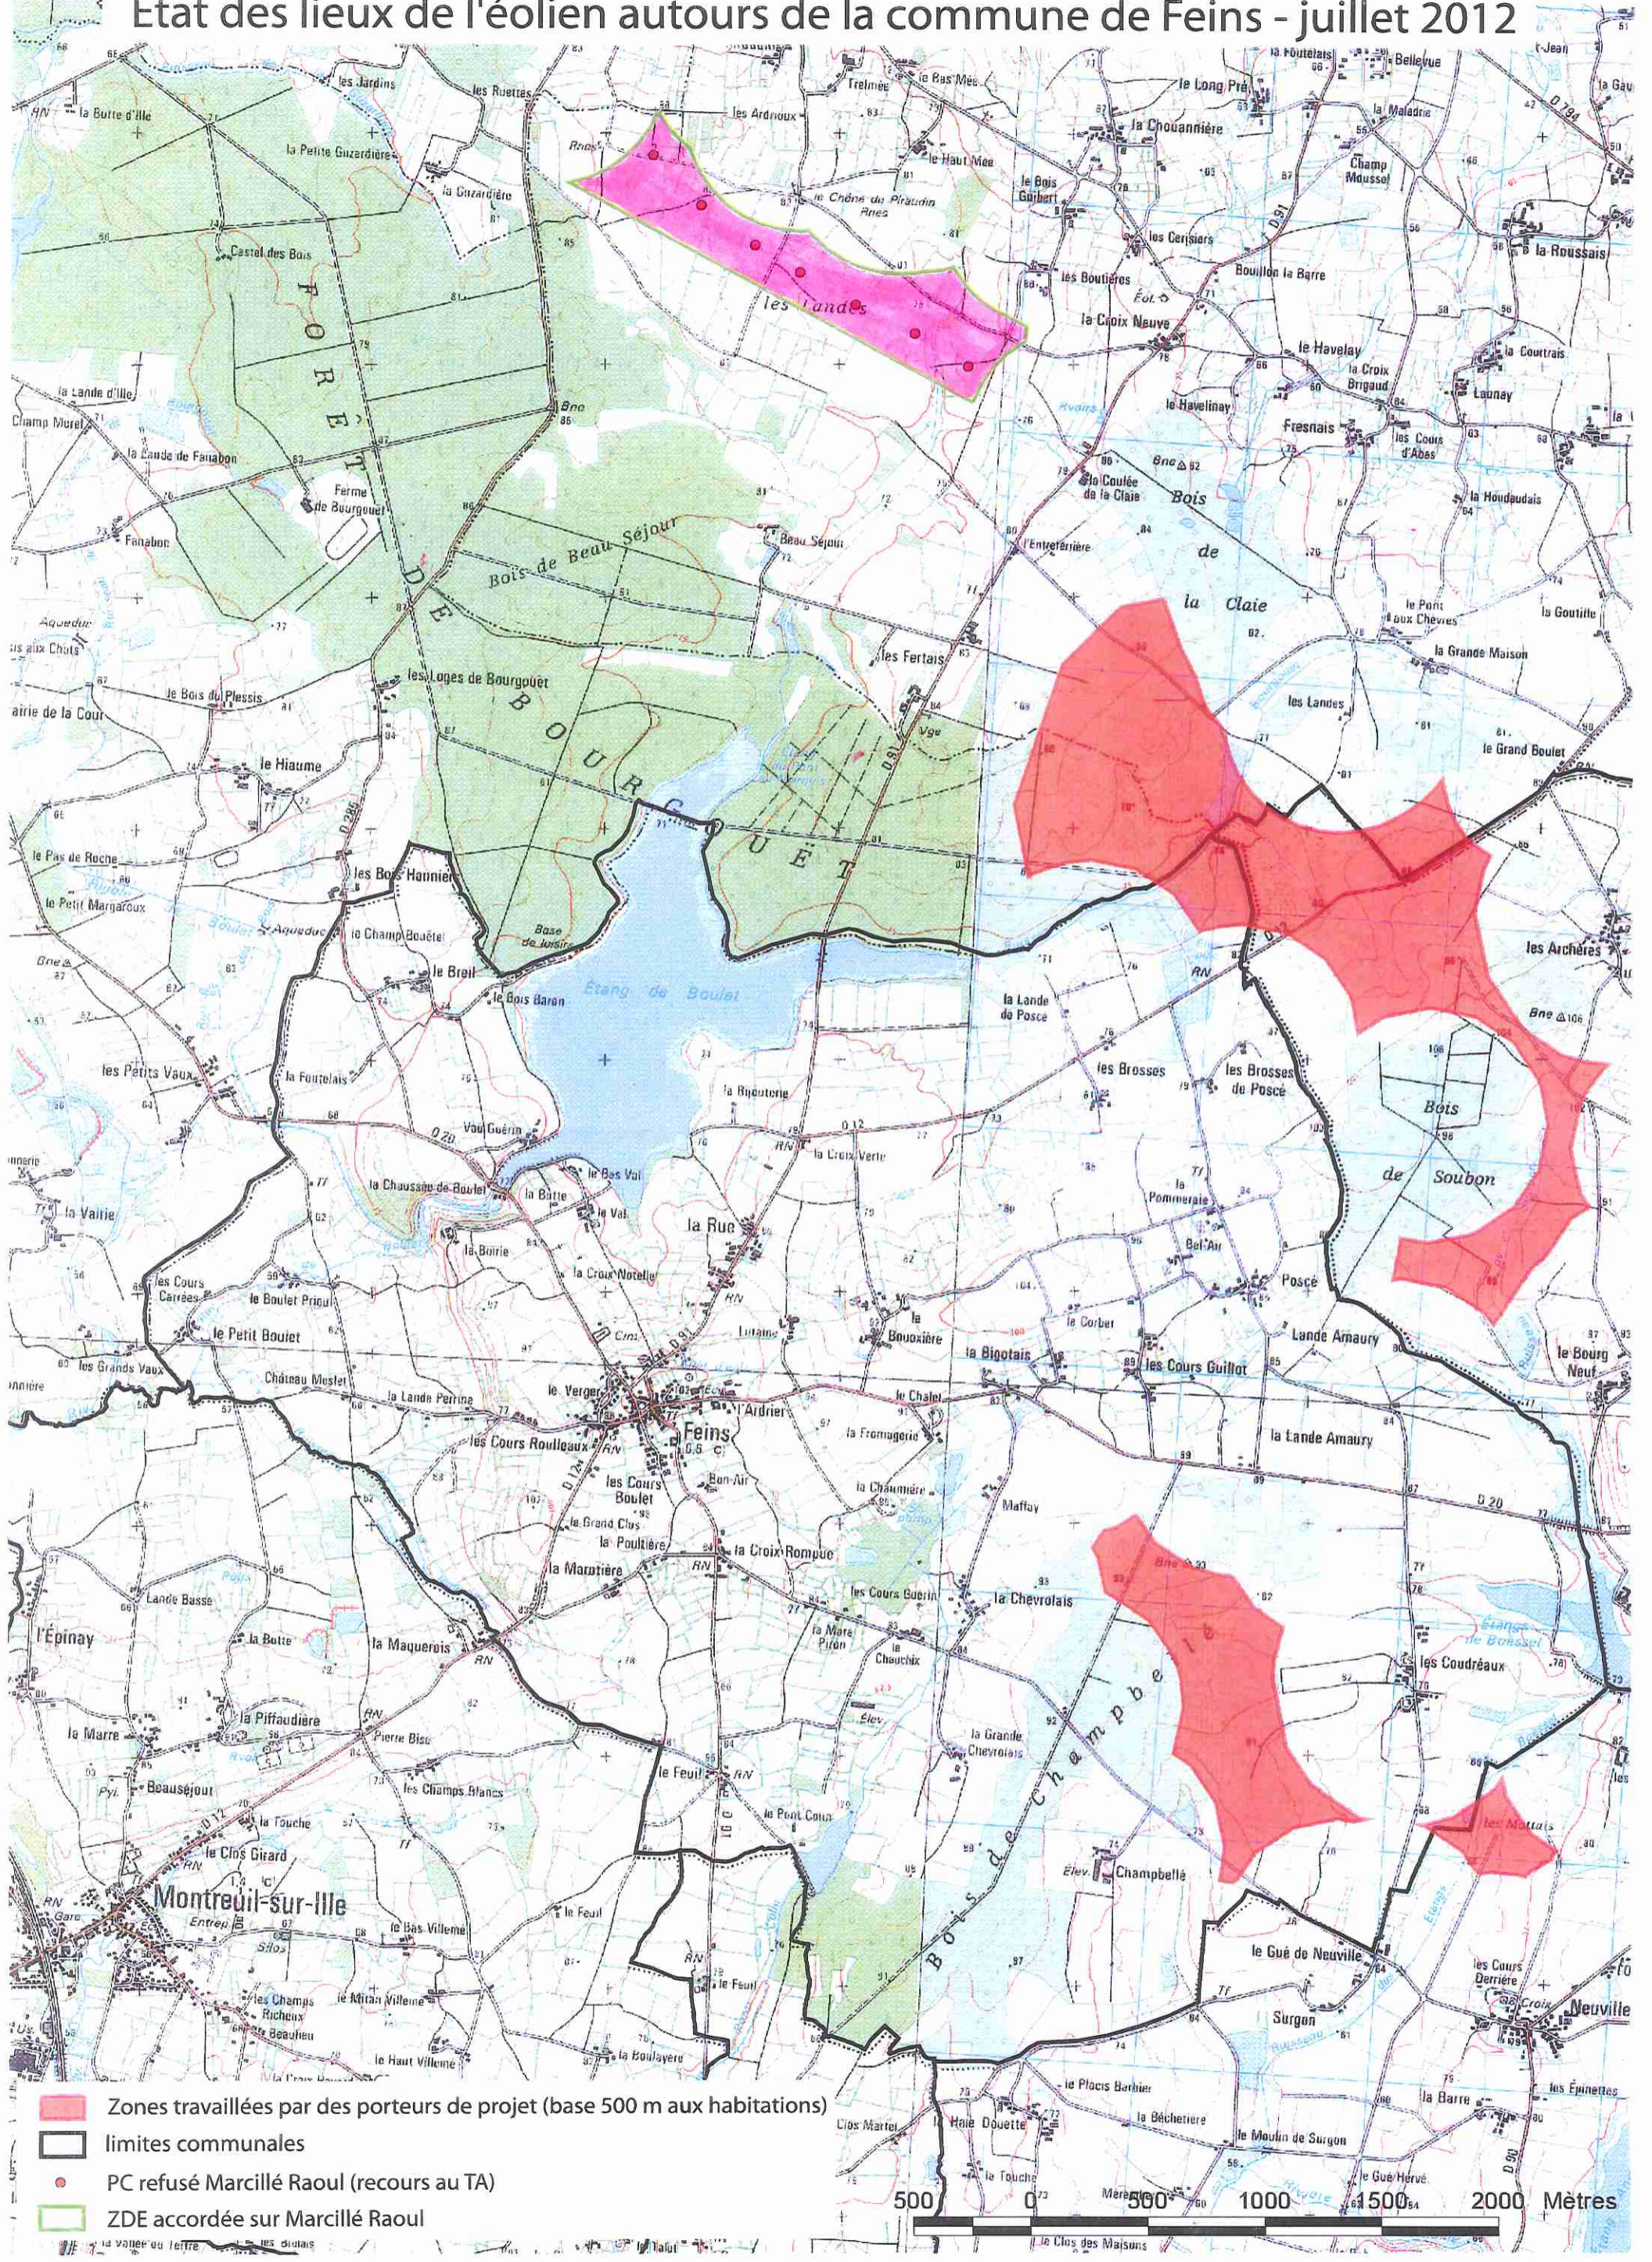

Etat des lieux de l'éolien autour de la commune de Feins - juillet 2012

- Zones travaillées par des porteurs de projet (base 500 m aux habitations)
- limites communales
- PC refusé Marcillé Raoul (recours au TA)
- ZDE accordée sur Marcillé Raoul

500 0 500 1000 1500 2000 Mètres